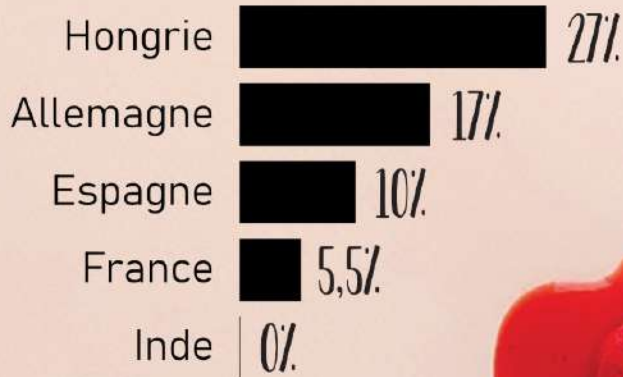

Les menstruations, c'est quoi?

taxe sur les produits hygiéniques

24 L = de **sang** perdus au cours de la vie d'une femme

13 000
= 8 000

dans la **nature** pour disparaître

260 000
SIGNATURES
RECOLTEES ✓
pour rendre visible la
composition des
tampons